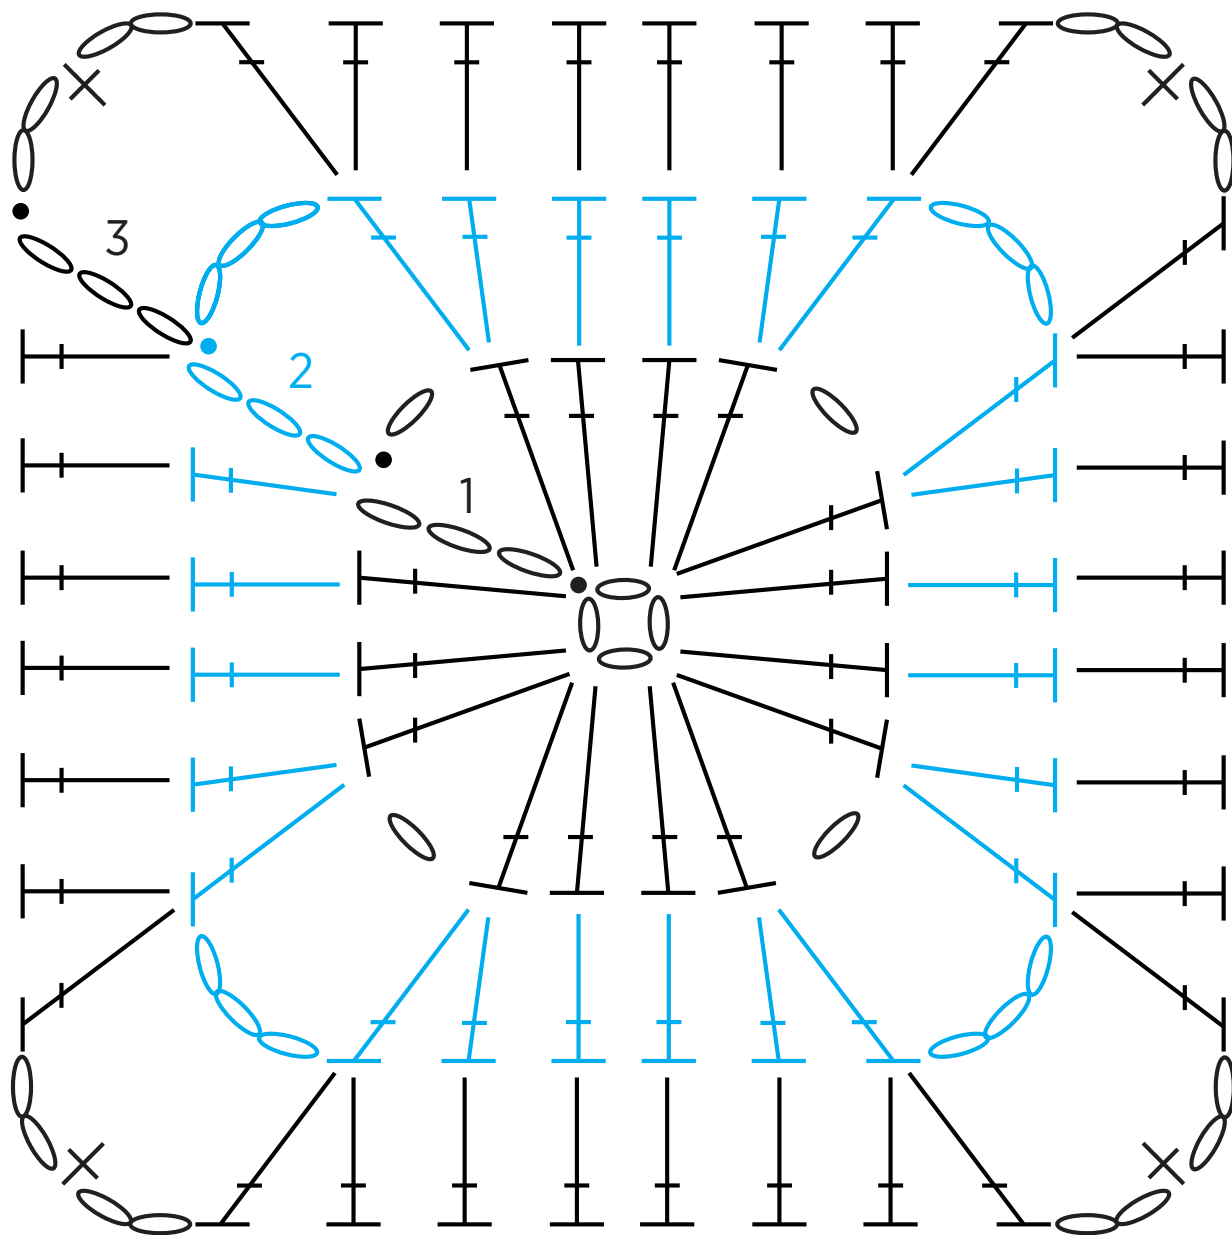

Cielito Lindo Wrap

SQUARE CHART

KEY

- slip stitch
- chain
- + single crochet
- ⊥ double crochet